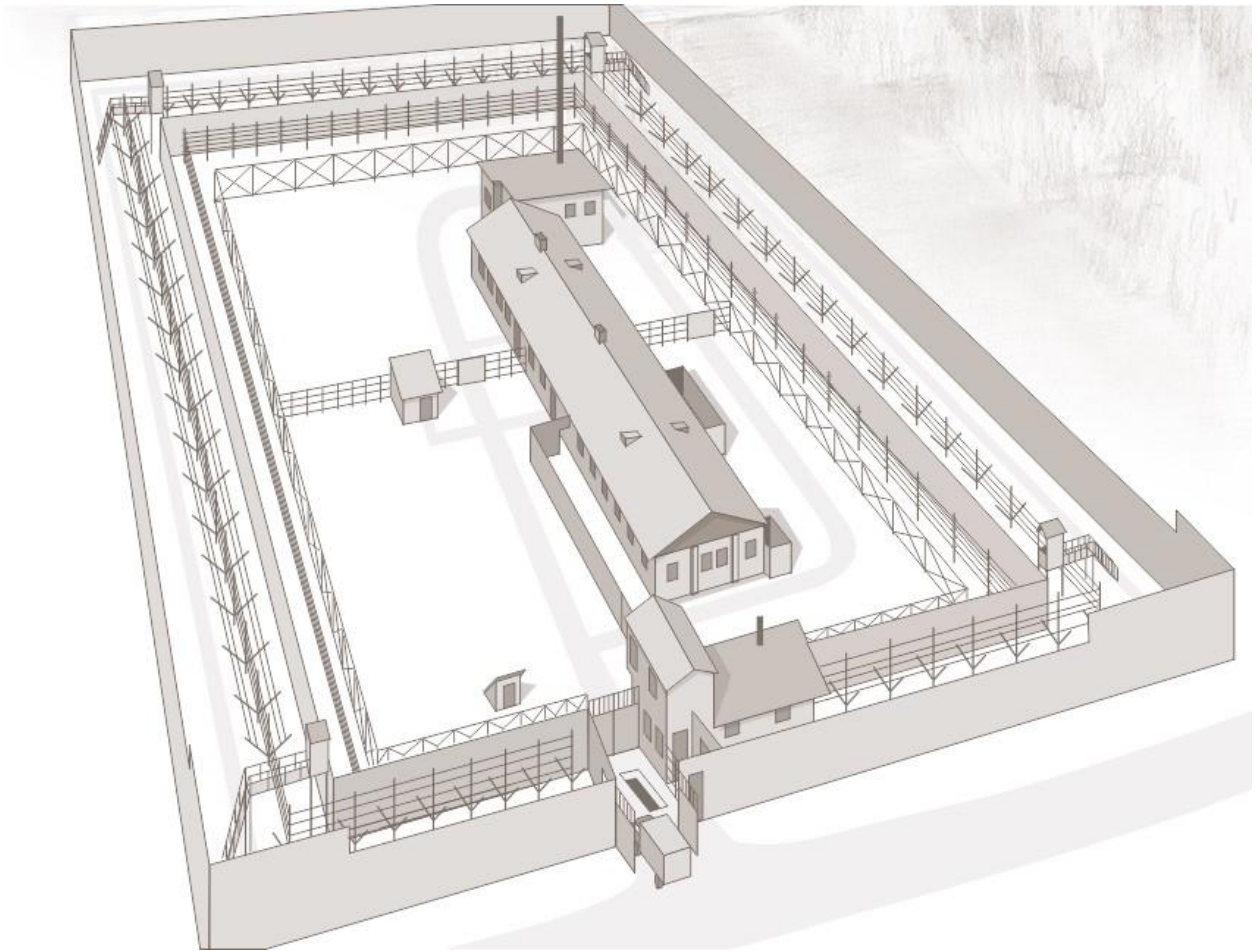

Участок особого режима ВС-389/36

16. Система заграждения

17. КПП

18. Барак

– Экспозиция «Мемориальный комплекс политических репрессий: Общенациональное место памяти»

Это межмузейный проект, 13 музеев-участников которого, представляют свои выставочные проекты, цифровые материалы, художественные произведения на тему политических репрессий.

19. Прогулочные дворики

20. Выставка одного предмета: «Автозак»